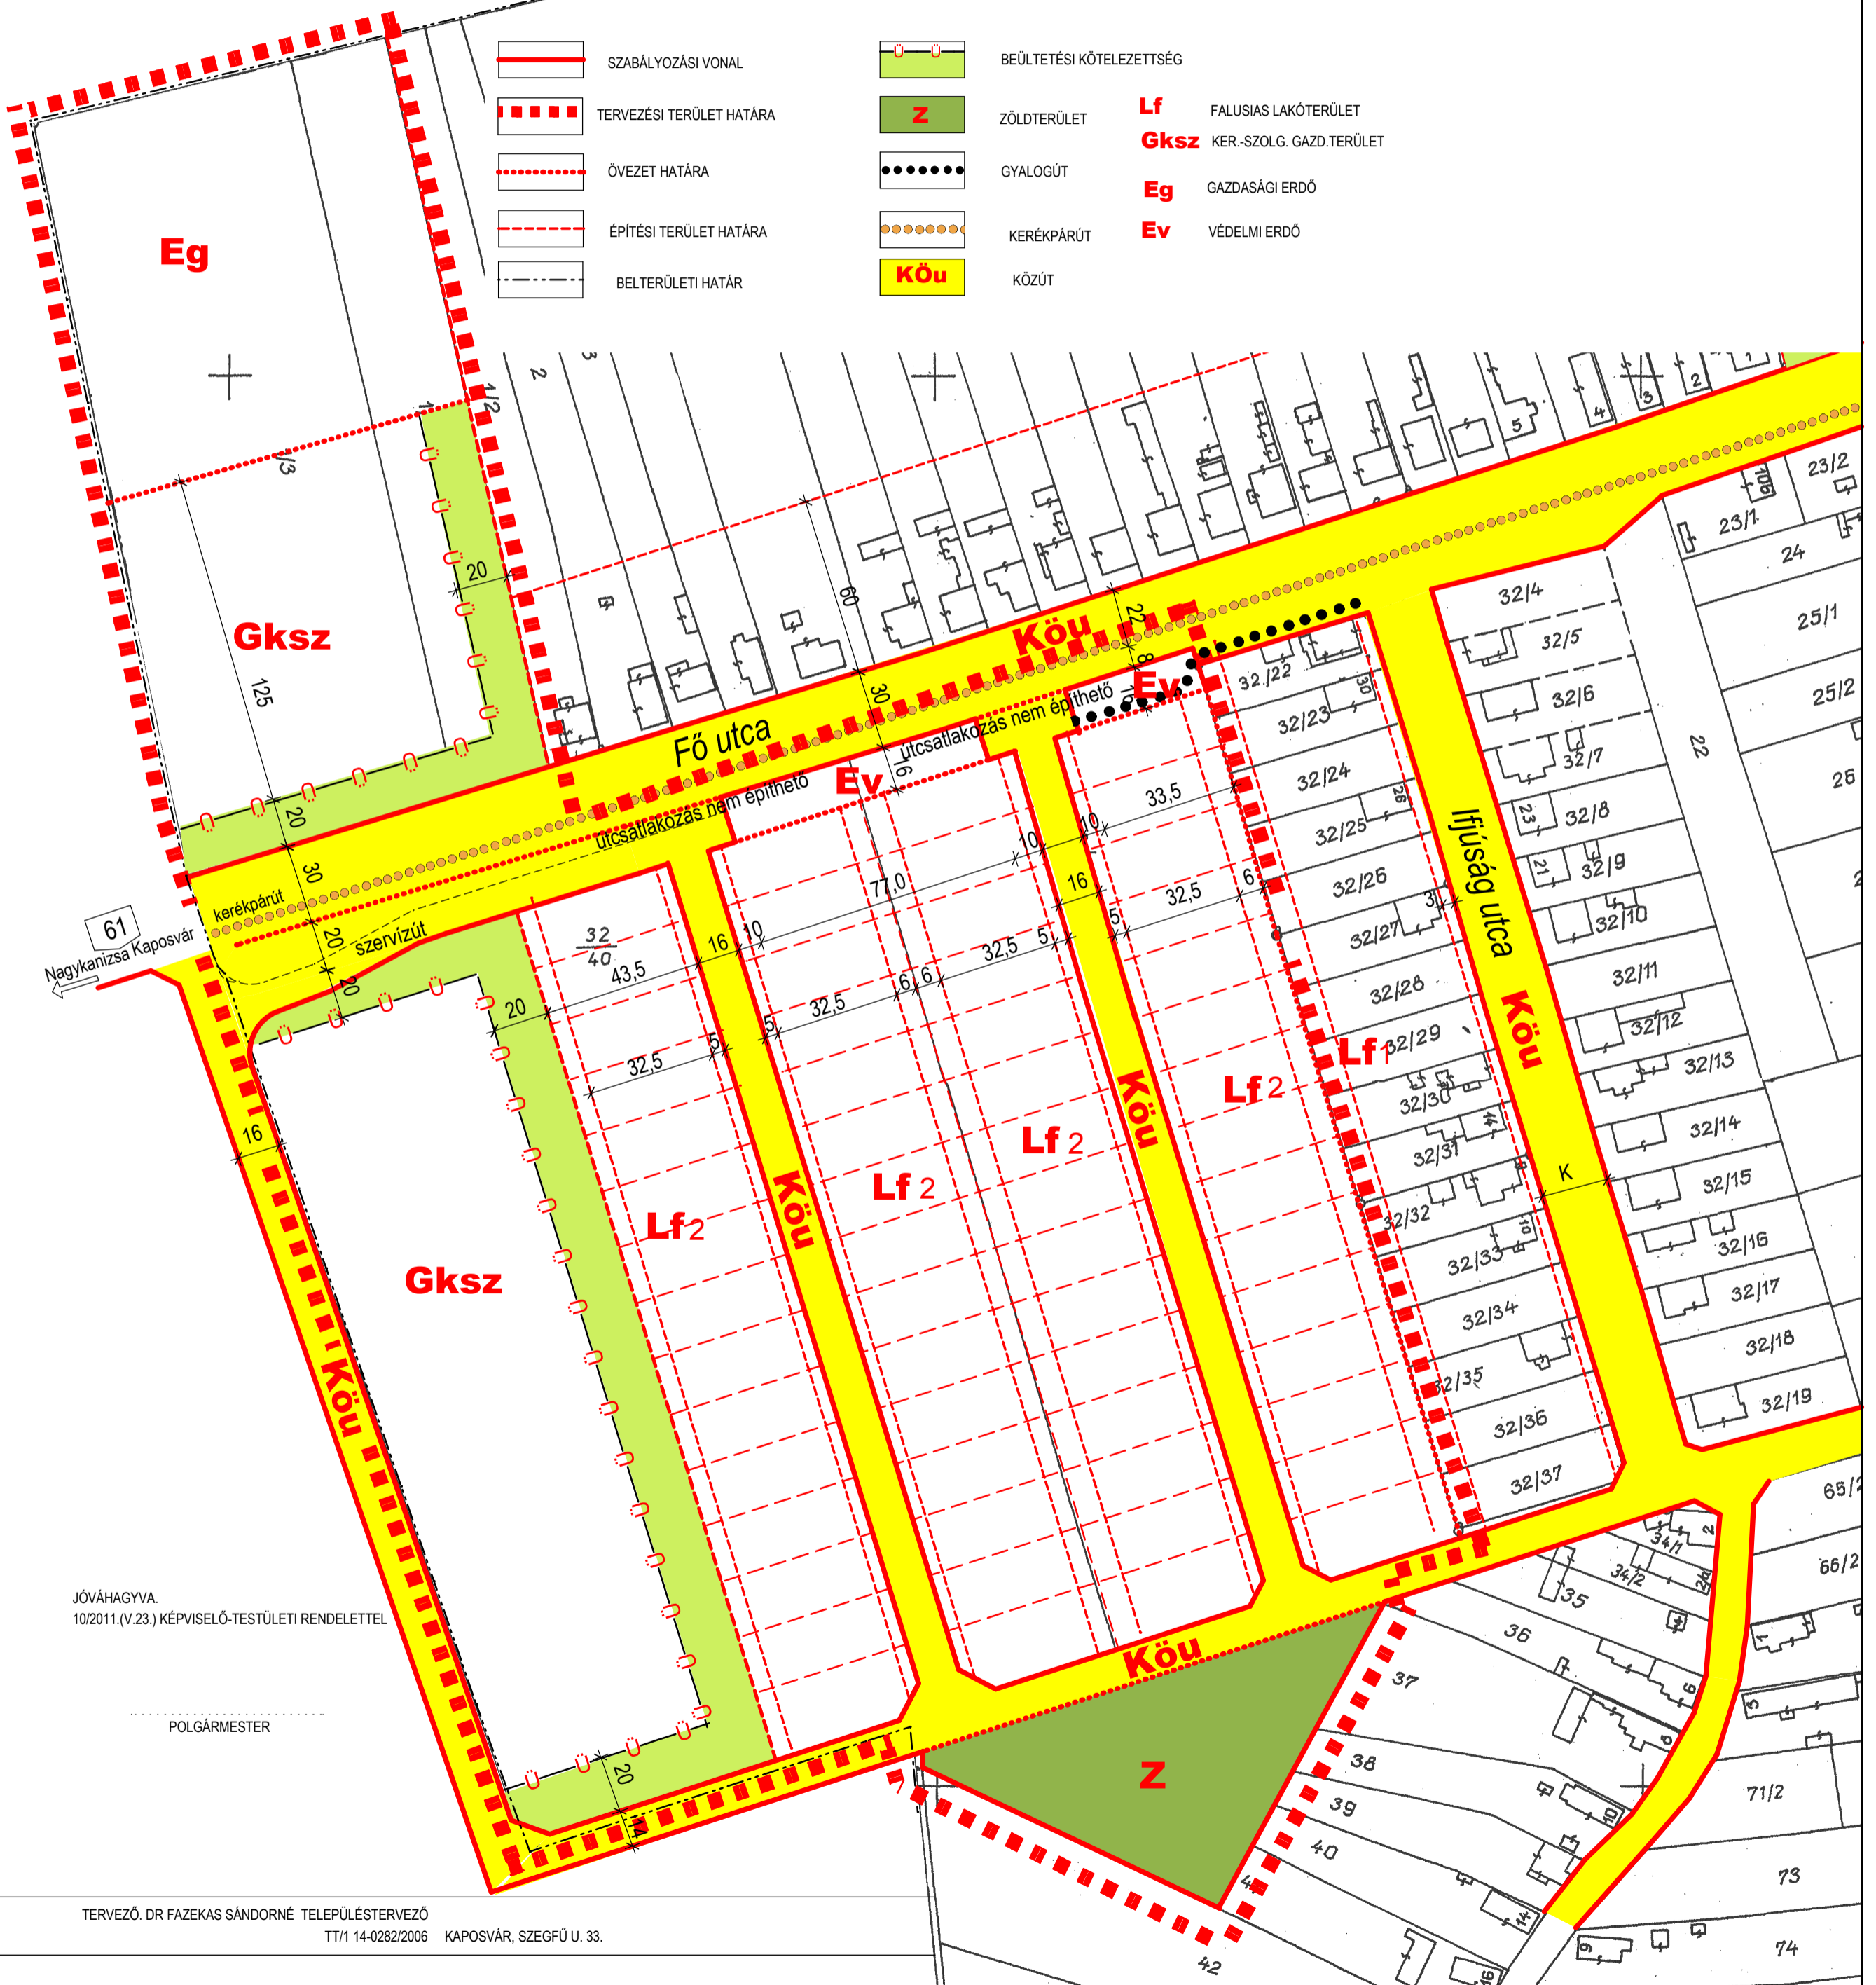

MOSDÓS TELEPÜLÉSRENDEZÉSI TERV MÓDOSÍTÁSA 2011

BELTERÜLETI SZABÁLYOZÁSI TERV RÉSZLETE M=1:2000

61.-ES ÚT-IFJÚSÁG UTCA- 33 HRSZ. ÚT- BELTERÜLETI HATÁR ÁLTAL HATÁROLT TÖMB TERÜLETÉN

JELMAGYARÁZAT

	SZABÁLYOZÁSI VONAL		BEÜLTETÉSI KÖTELEZETTSÉG	Lf	FALUSIAS LAKÓTERÜLET
	TERVEZÉSI TERÜLET HATÁRA		ZÖLDTERÜLET	Gksz	KER.-SZOLG. GAZD.TERÜLET
	ÖVEZET HATÁRA		GYALOGÚT	Eg	GAZDASÁGI ERDŐ
	ÉPÍTÉSI TERÜLET HATÁRA		KERÉKPÁRÚT	Ev	VÉDELMI ERDŐ
	BELTERÜLETI HATÁR		KÖZÚT		